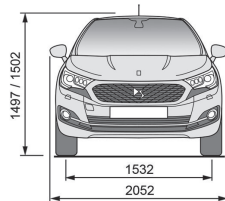

(1) Estos pesos pueden evolucionar en función de las opciones de equipamiento. (2) Diferencia entre la masa máxima técnica autorizada y la masa en orden de marcha

Dimensiones mm

Todas las informaciones, datos y características técnicas que aparecen en este catálogo fueron acumulados hasta la edición del mismo (Diciembre 2017). Las características técnicas y equipamientos presentados en este catálogo tienen carácter informativo y, por tanto, son susceptibles de variación. En los establecimientos de nuestra Red le informaremos puntualmente.