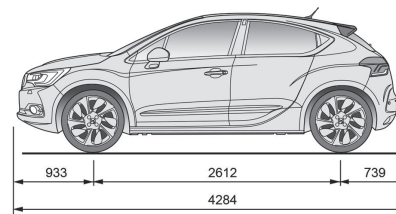

(1) Estos pesos pueden evolucionar en función de las opciones de equipamiento. (2) Diferencia entre la masa máxima técnica autorizada y la masa en orden de marcha

Dimensiones mm

Todas las informaciones, datos y características técnicas que aparecen en este catálogo fueron acumulados hasta la edición del mismo (Diciembre 2017). Las características técnicas y equipamientos presentados en este catálogo tienen carácter informativo y, por tanto, son susceptibles de variación. En los establecimientos de nuestra Red le informaremos puntualmente.