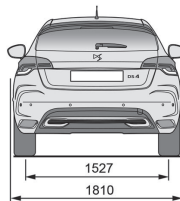

(1) Estos pesos pueden evolucionar en función de las opciones de equipamiento. (2) Diferencia entre la masa máxima técnica autorizada y la masa en orden de marcha

Dimensiones mm

Todas las informaciones, datos y características técnicas que aparecen en este catálogo fueron acumulados hasta la edición del mismo (Diciembre 2017). Las características técnicas y equipamientos presentados en este catálogo tienen carácter informativo y, por tanto, son susceptibles de variación. En los establecimientos de nuestra Red le informaremos puntualmente.