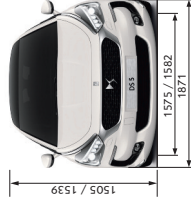

Dimensiones en mm

Todas las informaciones, datos y características técnicas que aparecen en este catálogo fueron acumulados hasta la edición del mismo (Mayo 2017). Las características técnicas y equipamientos presentados en este catálogo tienen carácter informativo y, por tanto, son susceptibles de variación. En los establecimientos de nuestra Red le informaremos puntualmente.