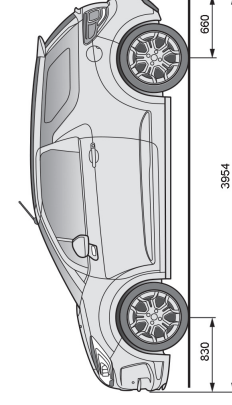

(1) Estos pesos pueden evolucionar en función de las opciones de equipamiento.

(2) Con llantas de aleación

Todas las informaciones, datos y características técnicas que aparecen en este catálogo fueron acumulados hasta la edición del mismo (Agosto 2017). Las características técnicas y equipamientos presentados en este catálogo tienen carácter informativo y, por tanto, son susceptibles de variación. En los establecimientos de nuestra Red le informaremos puntualmente.