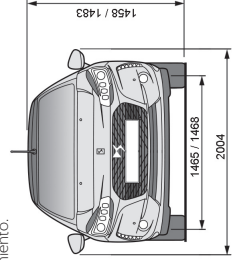

(1) Estos pesos pueden evolucionar en función de las opciones de equipamiento.

(2) Con llantas de aleación

Todas las informaciones, datos y características técnicas que aparecen en este catálogo fueron acumulados hasta la edición del mismo (Agosto 2017). Las características técnicas y equipamientos presentados en este catálogo tienen carácter informativo y, por tanto, son susceptibles de variación. En los establecimientos de nuestra Red le informaremos puntualmente.