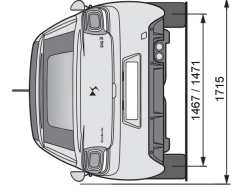

(1) Estos pesos pueden evolucionar en función de las opciones de equipamiento.

(2) Con llantas de aleación

Todas las informaciones, datos y características técnicas que aparecen en este catálogo fueron acumulados hasta la edición del mismo (Agosto 2017). Las características técnicas y equipamientos presentados en este catálogo tienen carácter informativo y, por tanto, son susceptibles de variación. En los establecimientos de nuestra Red le informaremos puntualmente.